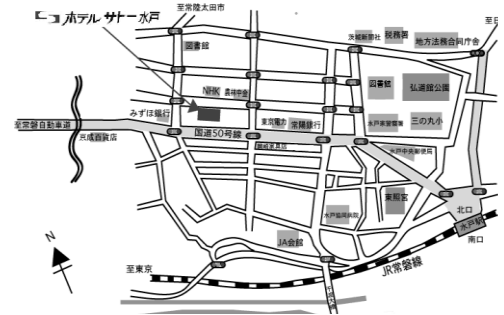

浜松

1月10日(土) 14:00~ アクトシティ浜松

〒430-7790
静岡県浜松市中区板屋町 111-1
TEL: 053-451-1111
JR 浜松駅から徒歩 5~10分

水戸

1月11日(日) 16:00~ ホテルサトー水戸

〒310-0021
茨城県水戸市南町 3丁目 4番 50号
TEL: 029-228-2811(代)
JR 水戸駅から徒歩約 13分

長野

1月12日(月・祝) 14:00~ 長野市生涯学習センター