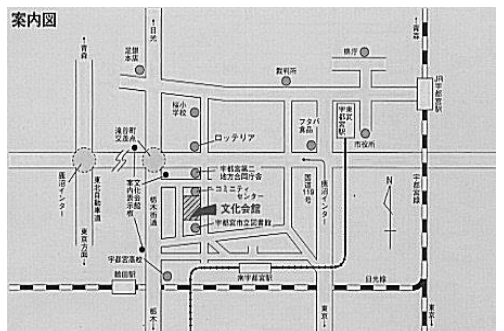

宇都宮

1月17日(土) 14:00~ 宇都宮市文化会館

〒320-8570
栃木県宇都宮市明保野町 7-66
TEL: 028-636-2121
東武南宇都宮駅より徒歩 7分